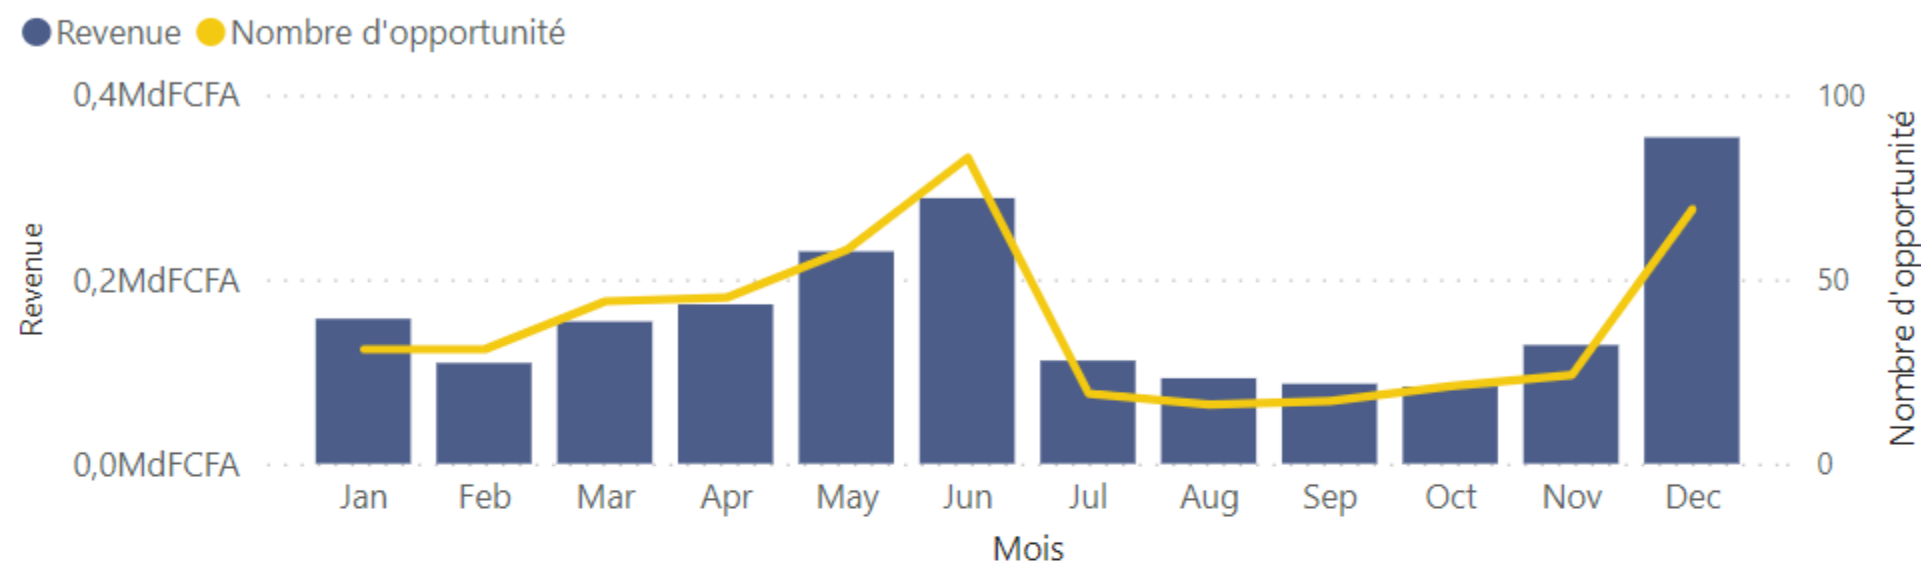

Résultats

**Vue 360 degrés
des activités**

**+ 76 %
Efficacité
opérationnelle**

**+ [8 - 10] %
Bénéfices**

**+ 70 %
Prise de
décisions**

**+ [11 - 15] %
Chiffre
d'affaires**

**- Durée de
production des
rapports**

Selon une enquête d'IDC auprès de
1 200 organisations internationales

Rapport d'analyse des opportunités

1,97MdFCFA

Revenu des opportunités

444

Nombre d'opportunités

Nombre d'opportunité par Region

Pipeline by Stage

Revenue et Nombre d'opportunité par Mois

Revenue by Region and State

Revenue par Partenaire

Présentation du Cabinet CEIPI

Nous sommes un cabinet de service et d'ingénierie informatique (SSII) spécialisée dans le conseil, la conception des applications de collecte de donnée, automatisation des processus de travail pour une meilleur prise de décisions.