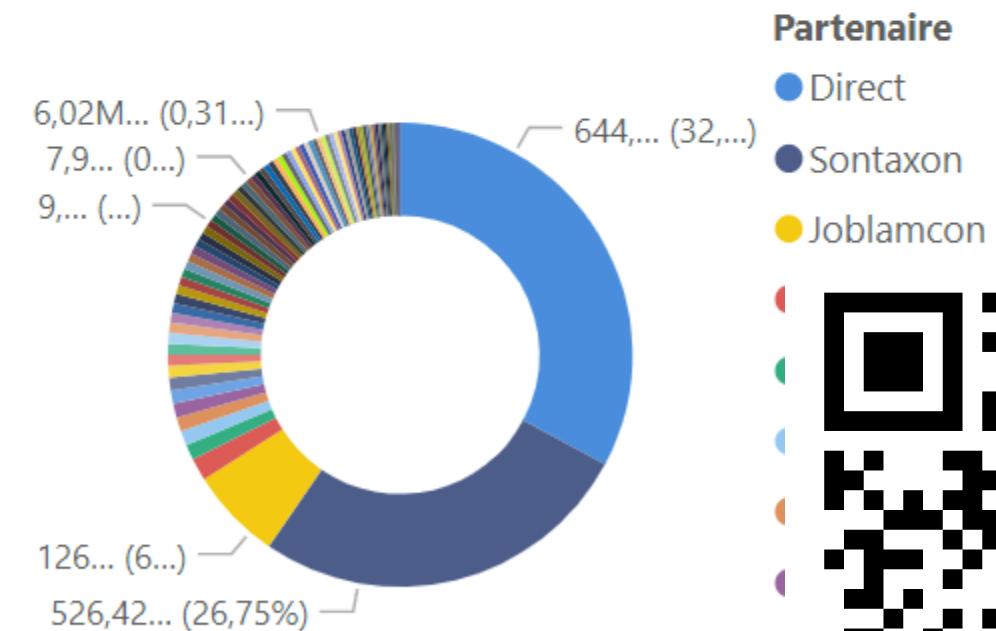

Revenue par Partenaire