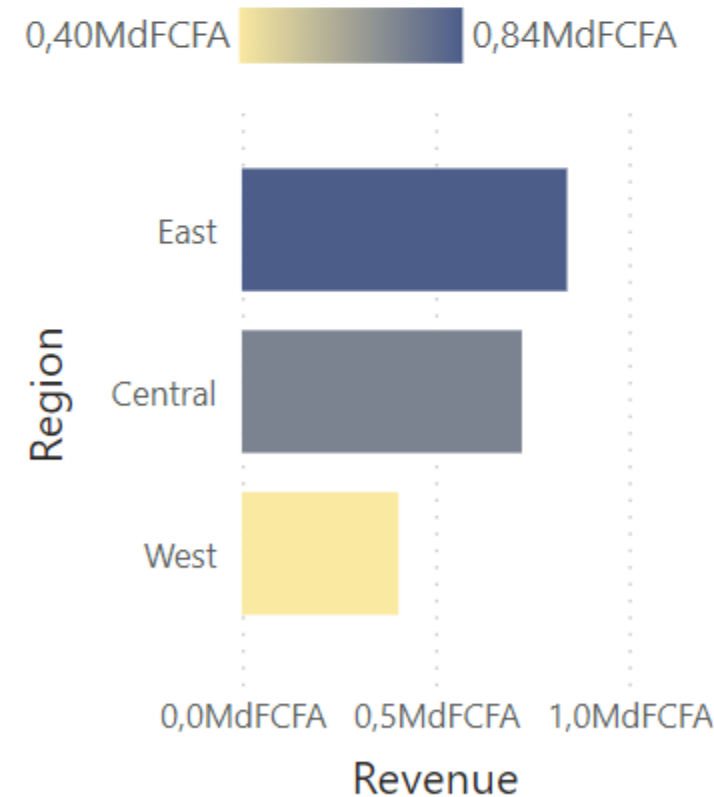

Revenue by Region and State