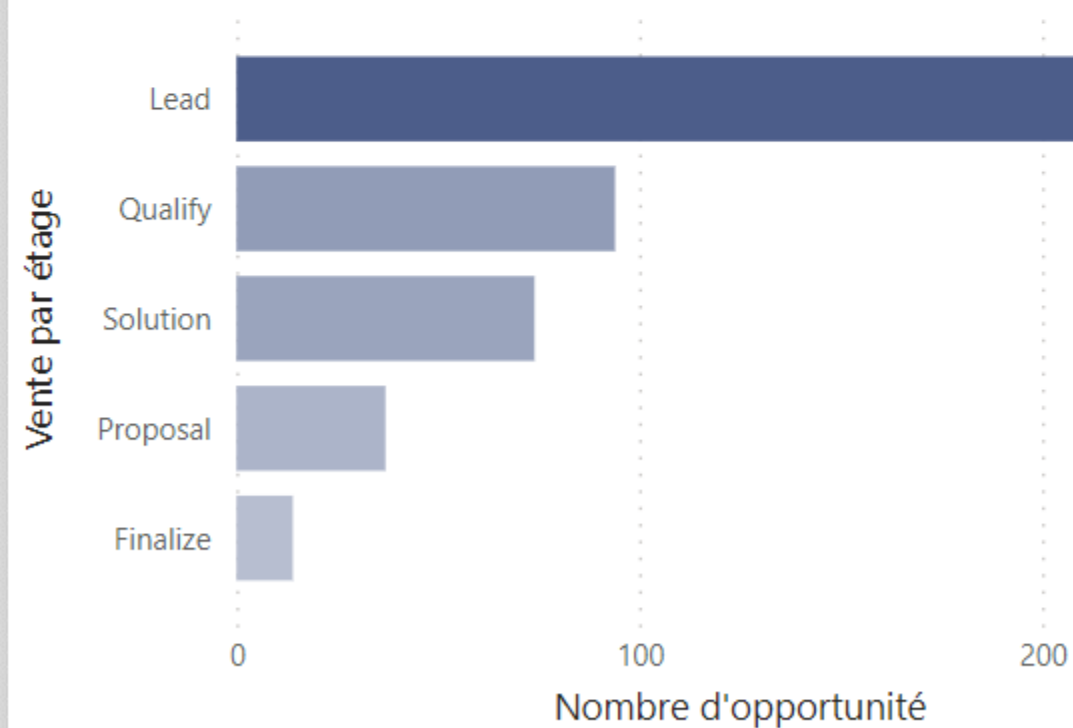

Résultats

**Vue 360 degrés
des activités**

**+ 76 %
Efficacité
opérationnelle**

**+ [8 - 10] %
Bénéfices**

**+ 70 %
Prise de
décisions**

**+ [11 - 15] %
Chiffre
d'affaires**

**- Durée de
production des
rapports**

Selon une enquête d'IDC auprès de
1 200 organisations internationales

Rapport d'analyse des opportunités

1,97MdFCFA

Revenu des opportunités

444

Nombre d'opportunités

Nombre d'opportunité par Region

Pipeline by Stage

Revenue et Nombre d'opportunité par Mois

Revenue by Region and State

Revenue par Partenaire

Présentation du Cabinet CEIPI

Nous sommes un cabinet de service et d'ingénierie informatique (SSII) spécialisée dans le conseil, la conception des applications de collecte de donnée, automatisation des processus de travail pour une meilleur prise de décisions.